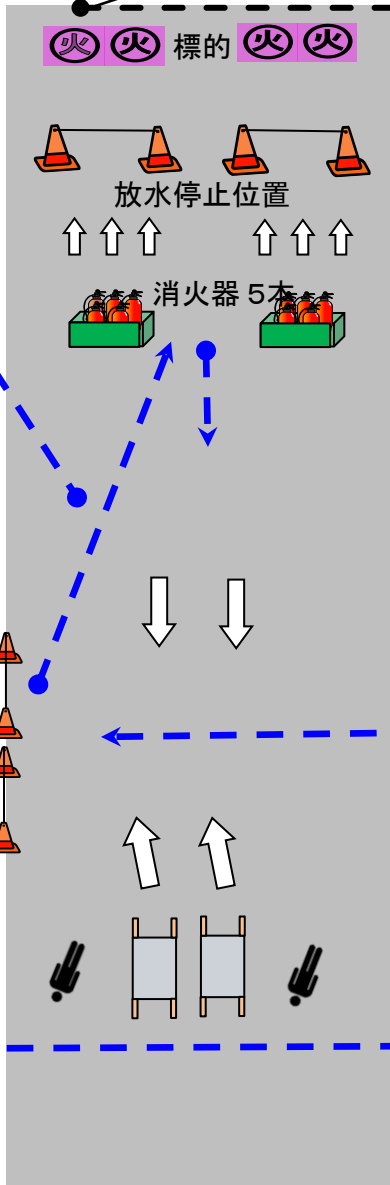

会場詳細図（競技用）

消防庁舎

観覧席・本部席

放水停止位置

スタート

次番待機場所

屋内消火栓

選手待機場所