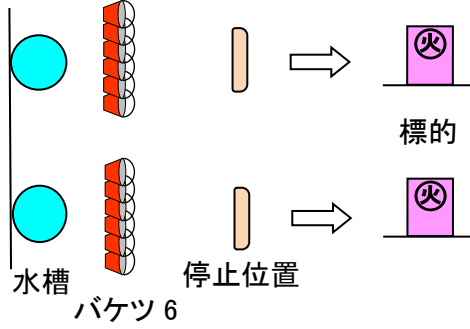

会場詳細図（競技用）

消防庁舎

観覧席・本部席

放水停止位置

スタート

次番待機場所

屋内消火栓

選手待機場所